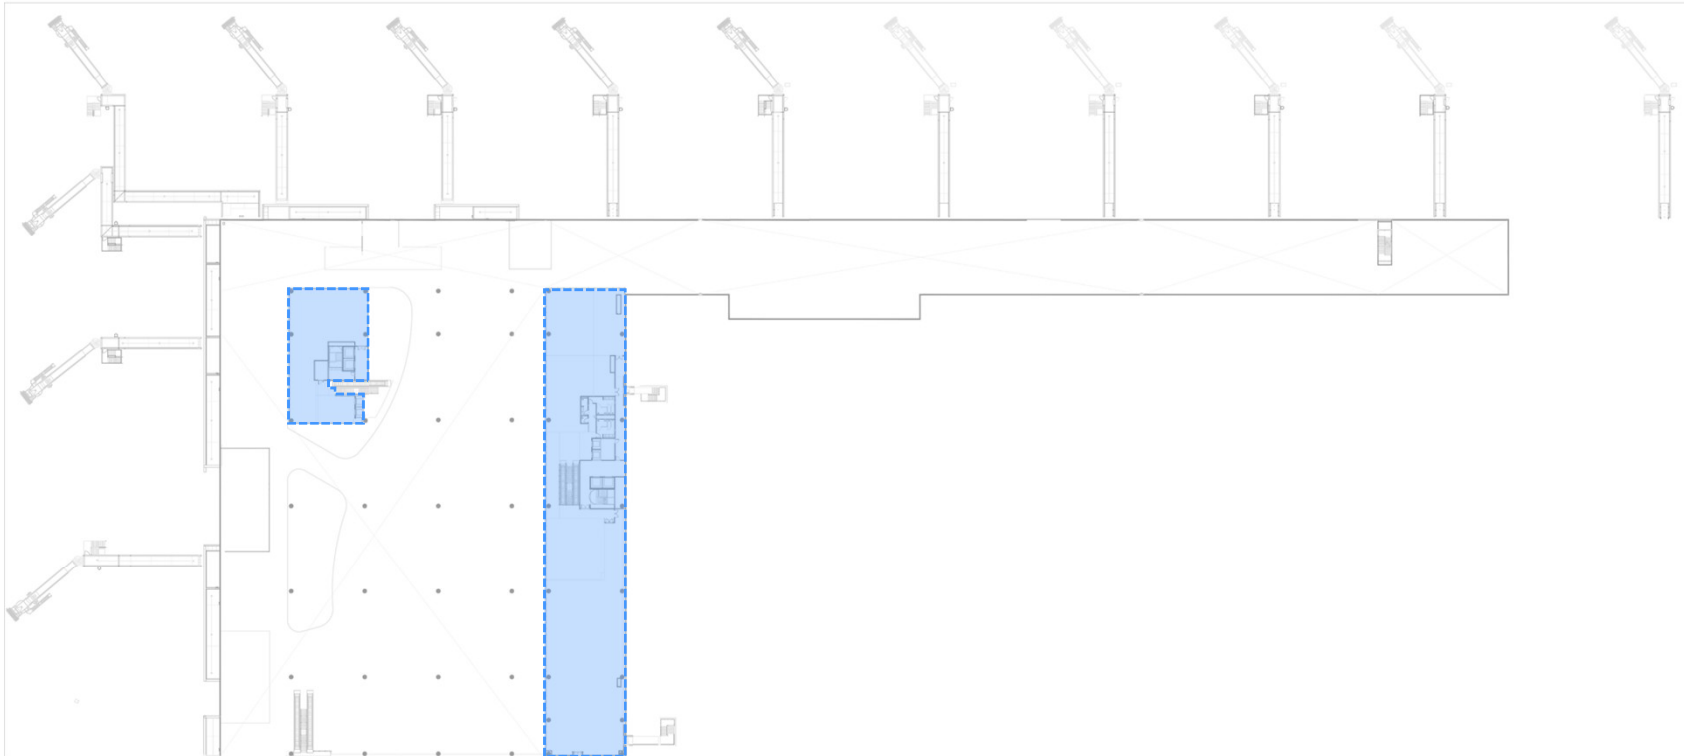

P40/ DIQUE DOMÉSTICO

IDENTIFICACIONES

Solo el color azul aplica para zona tanto internacional como doméstica.

Acceso total.
Solo válido para personal de Lima Airport y Seguridad contratada por Lima Airport.