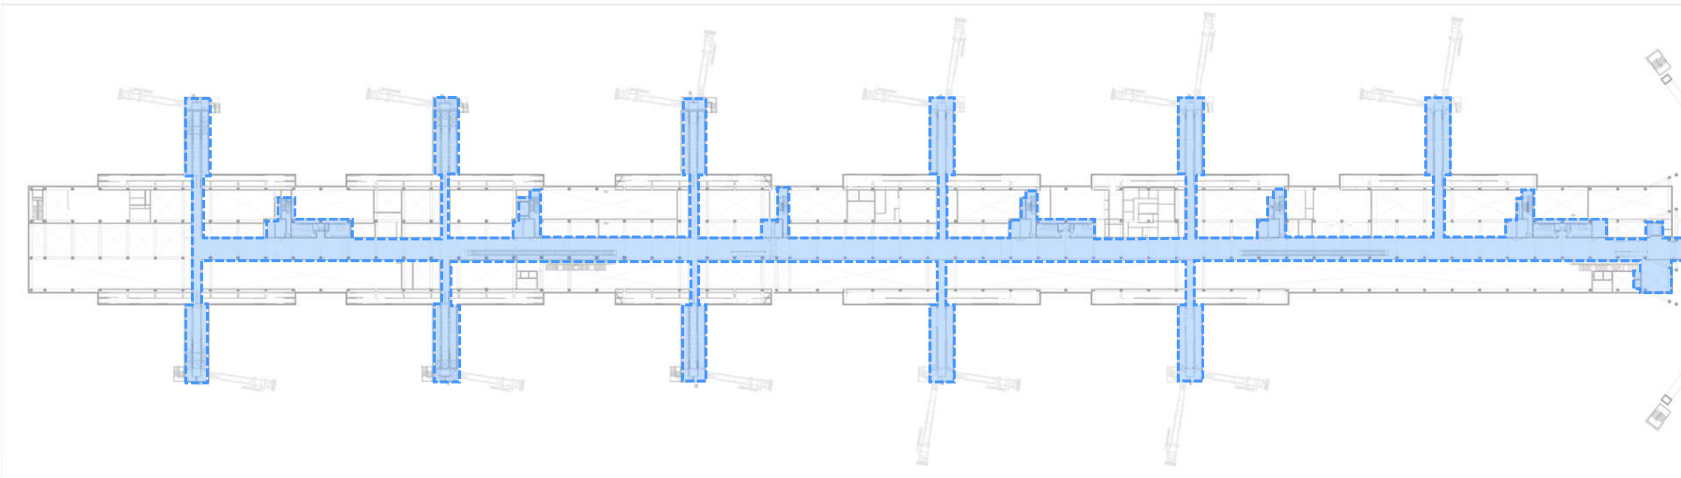

P20/ DIQUE SWING

IDENTIFICACIONES

Solo el color azul aplica para zona tanto internacional como doméstica.

Acceso total.
Solo válido para personal de Lima Airport y Seguridad contratada por Lima Airport.