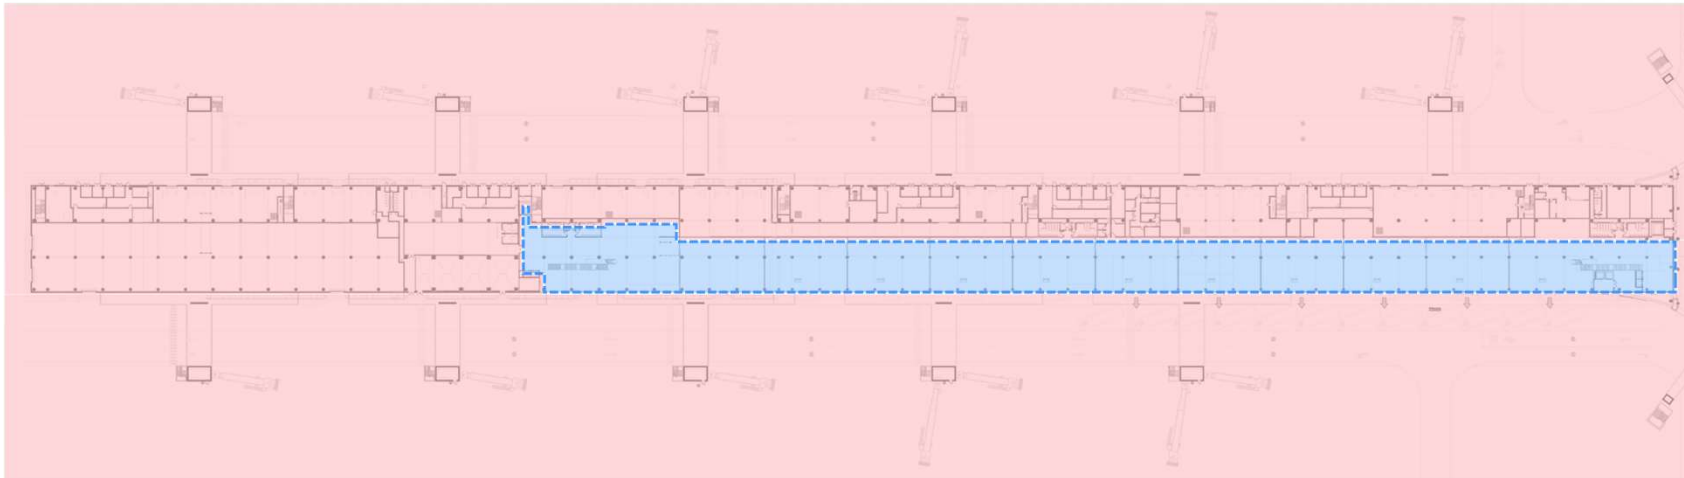

P10/ DIQUE SWING

IDENTIFICACIONES

Ingreso único a la plataforma.
Si se requiere ingreso al sistema de equipaje se deberá solicitar identificación con color rojo + S.

Solo el color azul aplica para zona tanto internacional como doméstica.

Acceso total.
Solo válido para personal de Lima Airport y Seguridad contratada por Lima Airport.