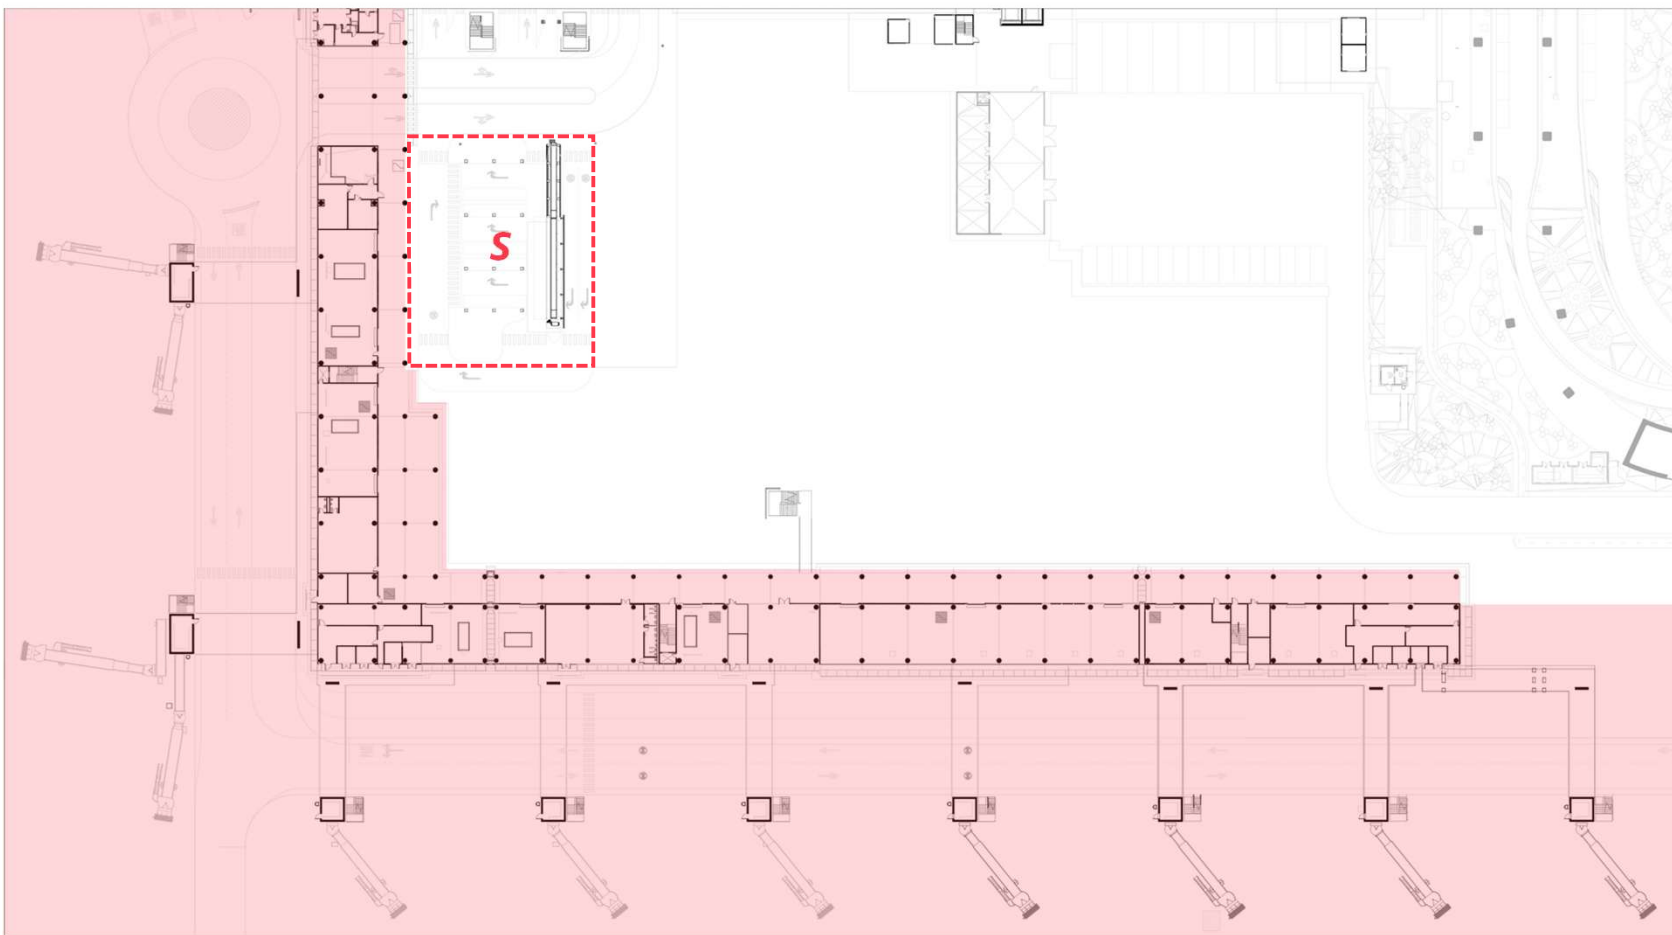

2-3
4-5
6-11
30-31

← Puerta Gates 2-3
↑ Puerta Gates 4-5
→ Puerta Gates 6-11
→ Zona de Recepción Airline Lounge

COMIDAS

WINES & SPIRITS

Desserts

Mobile Store

P10/ DIQUE INTERNACIONAL

IDENTIFICACIONES