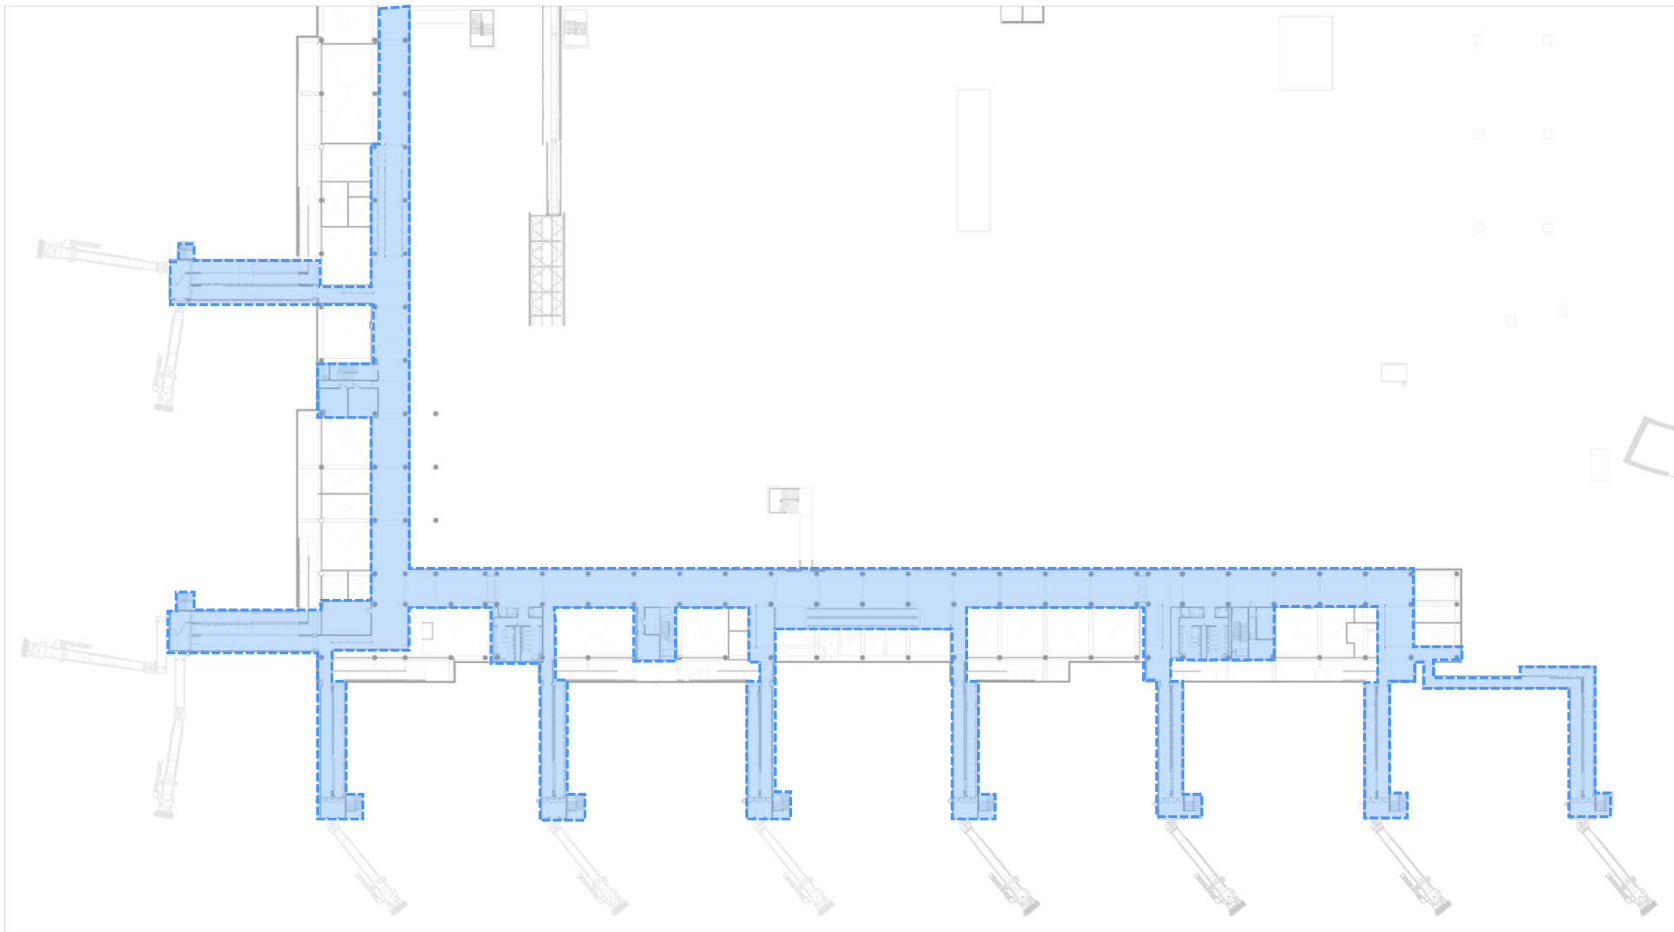

P20/ DIQUE INTERNACIONAL

IDENTIFICACIONES

Solo el color azul aplica para zona tanto internacional como doméstica.

Acceso total.
Solo válido para personal de Lima Airport y Seguridad contratada por Lima Airport.