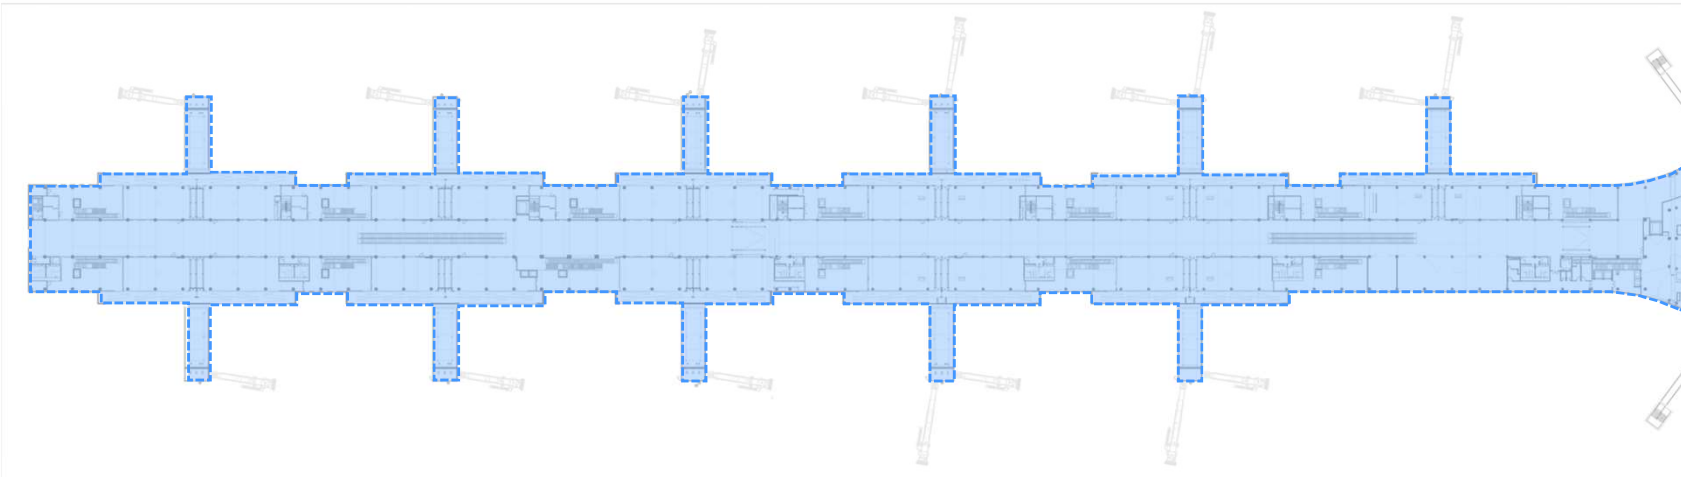

P30/ DIQUE SWING

IDENTIFICACIONES

Solo el color azul aplica para zona tanto internacional como doméstica.

Acceso total.
Solo válido para personal de Lima Airport y Seguridad contratada por Lima Airport.