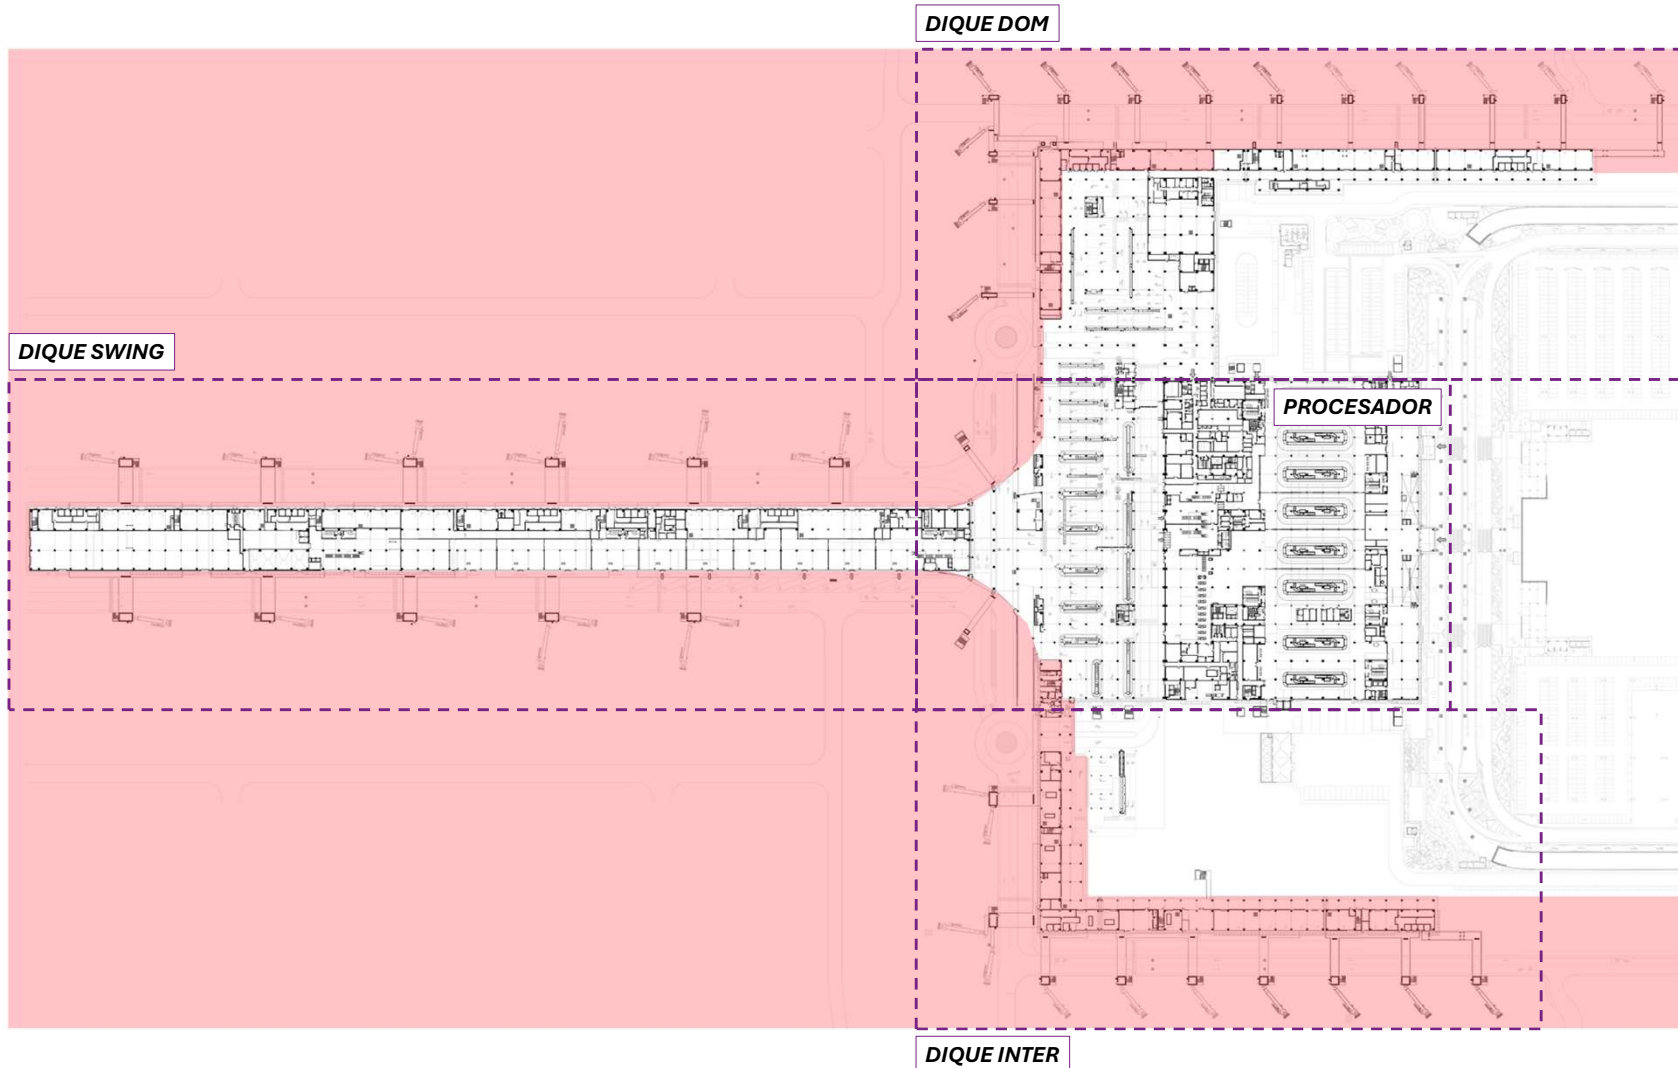

MAPAS DE ACCESO - IDENTIFICACIONES -

Gerencia de Seguridad & Gerencia de Operaciones
Identificaciones/Planeamiento Aeroportuario

P10 / PLANTA GENERAL

LEYENDA

Ingreso único a la plataforma.
Si se requiere ingreso al sistema de equipaje se deberá solicitar identificación con color rojo + S.

Acceso total.
Solo válido para personal de Lima Airport y Seguridad contratada por Lima Airport.

DUTY FREE

ZONA: Nivel
PROCESADOR S1, P10, P20, P30, P40

2-3
4-5
6-11
30-31

← Puerta Gates 2-3
↑ Puerta Gates 4-5
→ Puerta Gates 6-11
→ Zona de Encuentro Airline Lounge