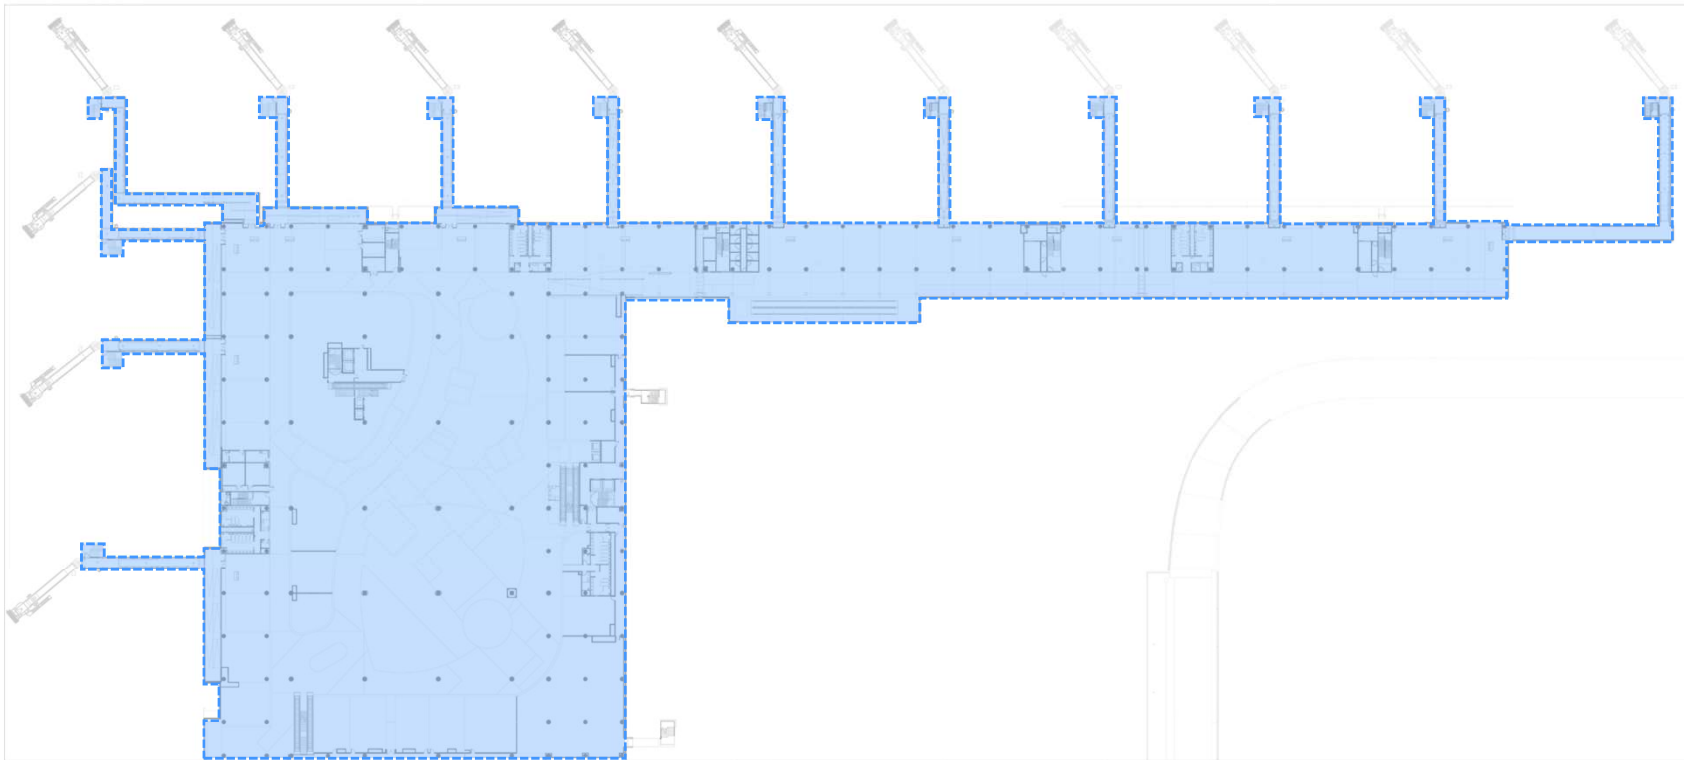

P30/ DIQUE DOMÉSTICO

IDENTIFICACIONES

Solo el color azul aplica para zona tanto internacional como doméstica.

Acceso total.
Solo válido para personal de Lima Airport y Seguridad contratada por Lima Airport.