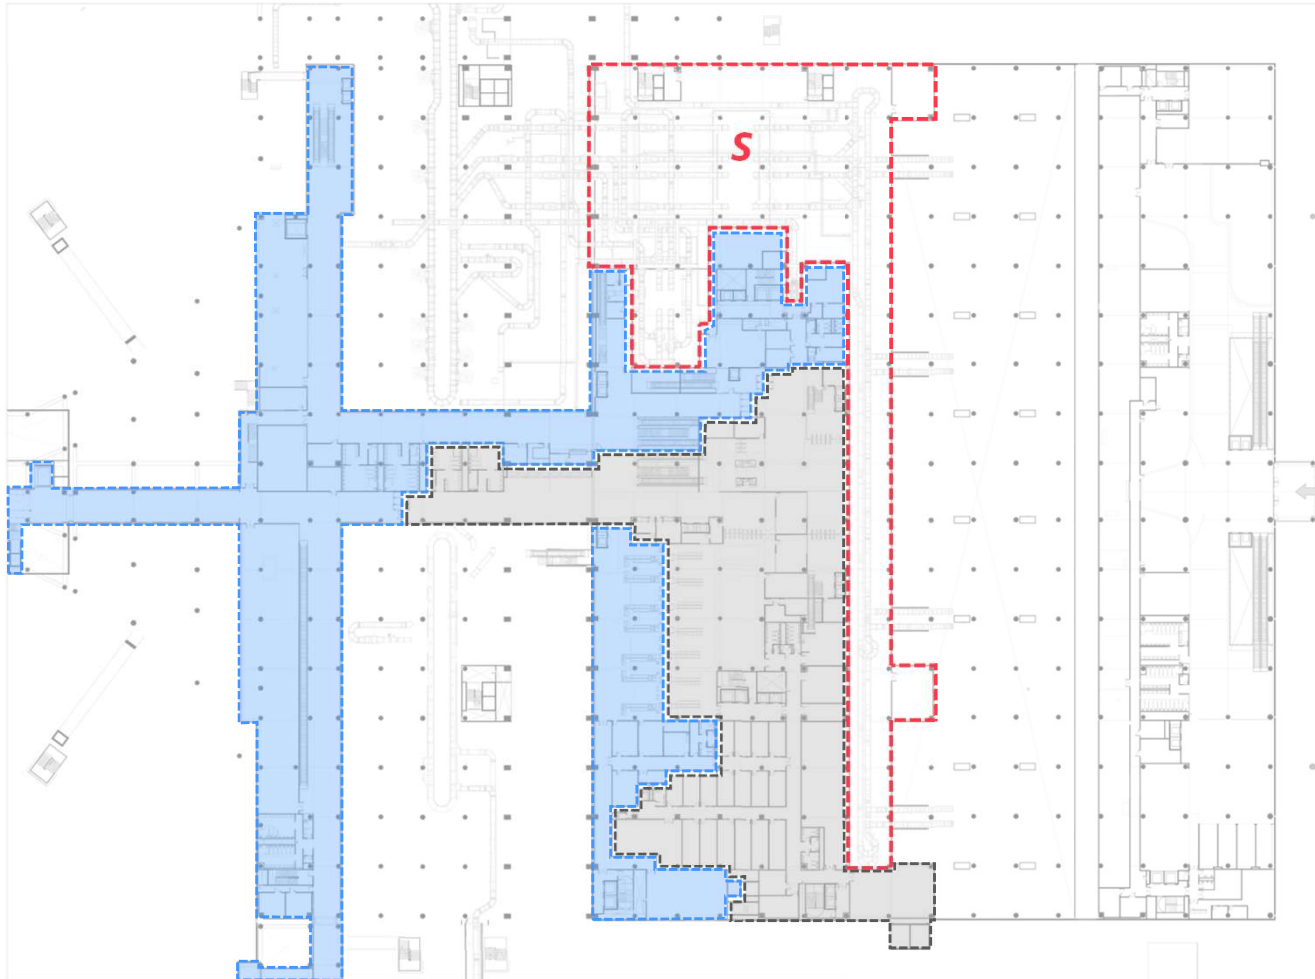

Acceso total

P20/ PROCESADOR

IDENTIFICACIONES

Toda la zona delimitada del BHS y HBS.

Solo el color azul aplica para zona tanto internacional como doméstica.

LADO TIERRA

En zona controlada, acceso con cualquier identificación o sin acompañamiento.