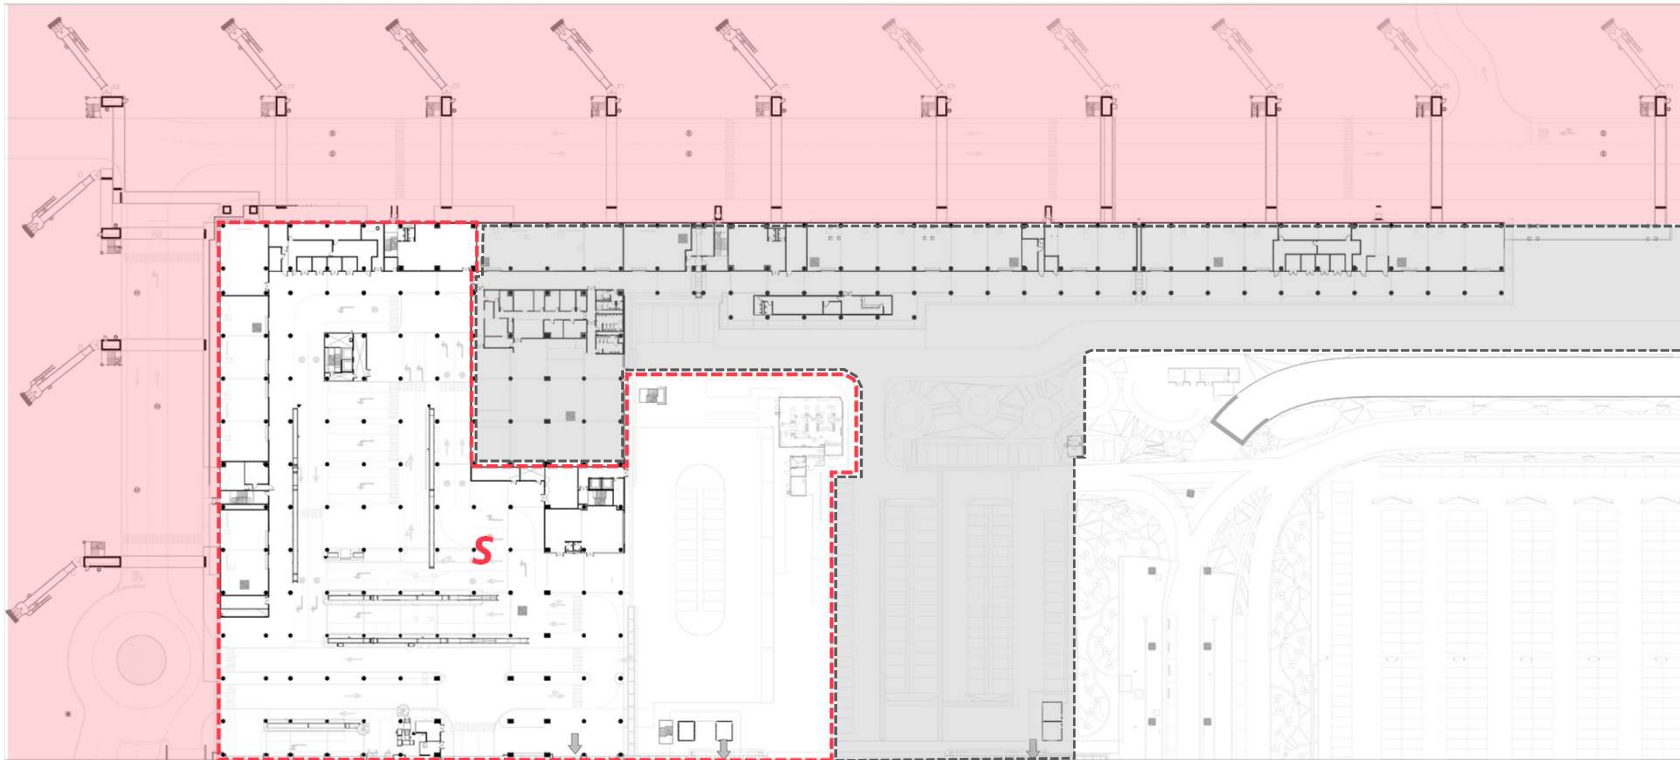

P10/ DIQUE DOMÉSTICO

IDENTIFICACIONES

Ingreso único a la plataforma.
Si se requiere ingreso al sistema de equipaje se deberá solicitar identificación con color rojo + S.

Toda la zona delimitada del BHS y HBS.

LADO TIERRA
En zona controlada, acceso con cualquier identificación o sin identificación pero con acompañamiento.

Acceso total.
Solo válido para personal de Lima Airport y Seguridad contratada por Lima Airport.