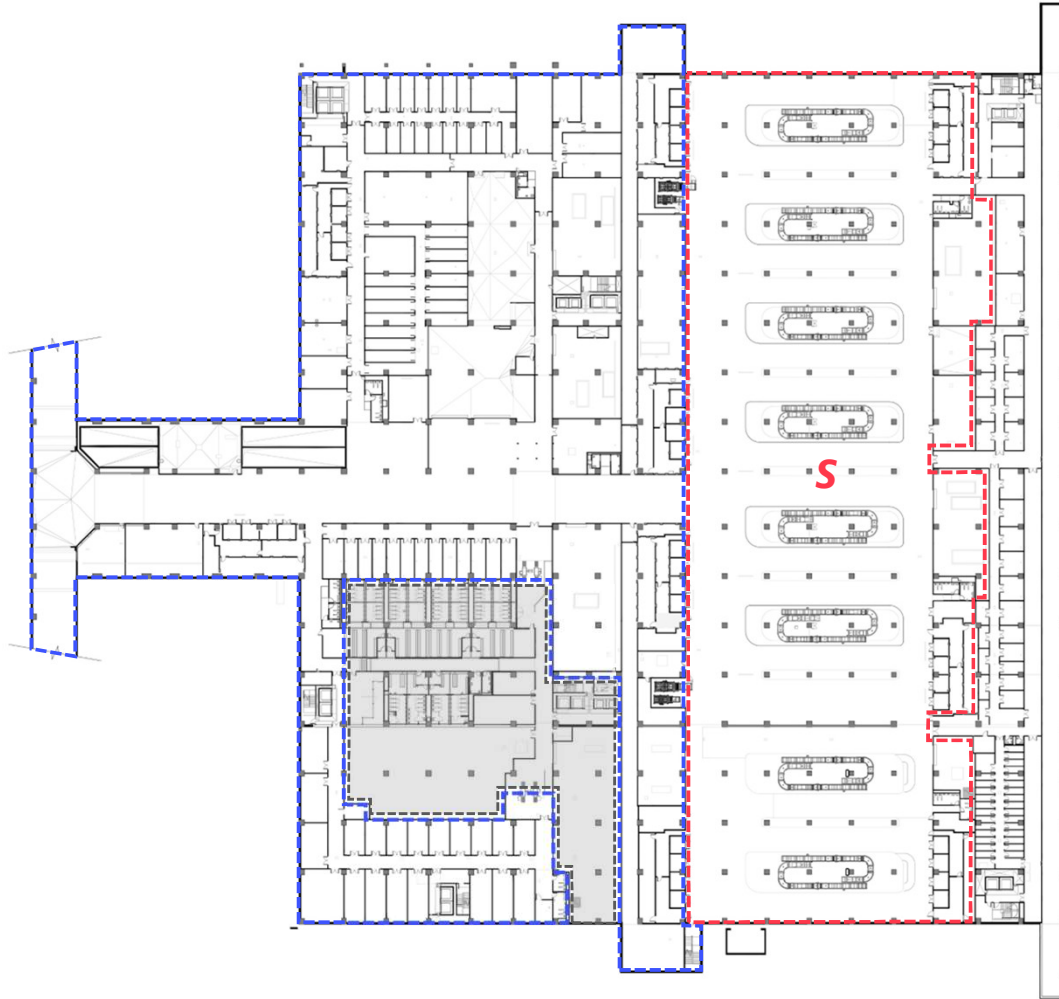

MAPAS DE ACCESO - IDENTIFICACIONES -

Gerencia de Seguridad & Gerencia de Operaciones
Identificaciones/Planeamiento Aeroportuario

P10 / PLANTA GENERAL

LEYENDA

Ingreso único a la plataforma.
Si se requiere ingreso al sistema de equipaje se deberá solicitar identificación con color rojo + S.

Acceso total.
Solo válido para personal de Lima Airport y Seguridad contratada por Lima Airport.

DUTY FREE

ZONA: Nivel
PROCESADOR S1, P10, P20, P30, P40

2-3
4-5
6-11
30-31

← Puerta Gates 2-3
↑ Puerta Gates 4-5
→ Puerta Gates 6-11
→ Zona de Encuentro Airline Lounge

COMIDAS

WINES & SPIRITS

Desserts

Mobile Store

S1/ PROCESADOR

IDENTIFICACIONES

Toda la zona delimitada del BHS y HBS.

LADO AIRE