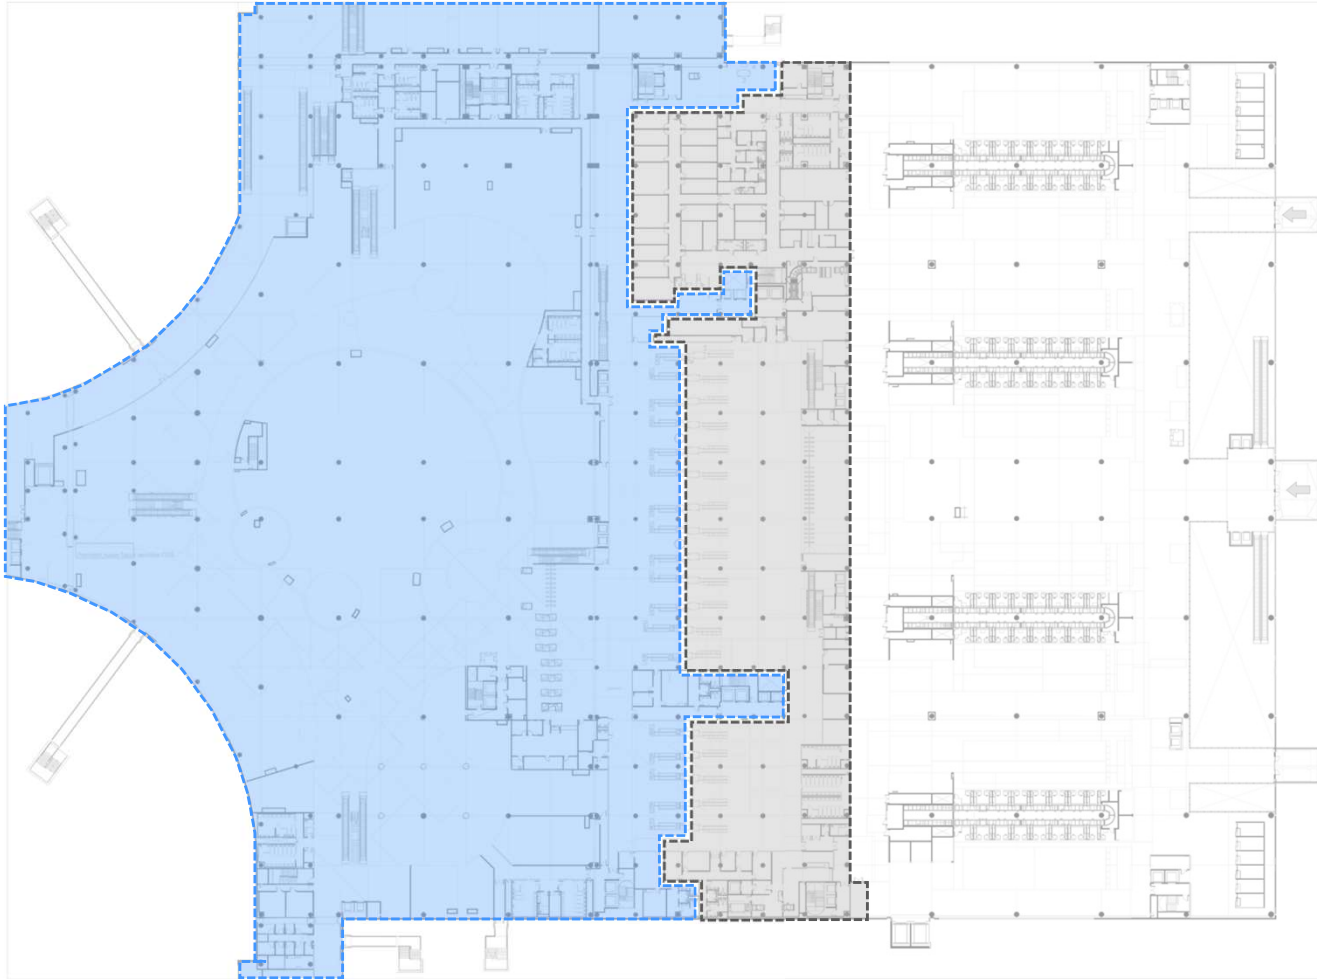

P30/ PROCESADOR

IDENTIFICACIONES

LADO TIERRA

En zona controlada, acceso con cualquier identificación o sin identificación pero con acompañamiento.

Solo el color azul aplica para zona tanto internacional como doméstica.

Acceso total.
Solo válido para personal de Lima Airport y Seguridad contratada por Lima Airport.