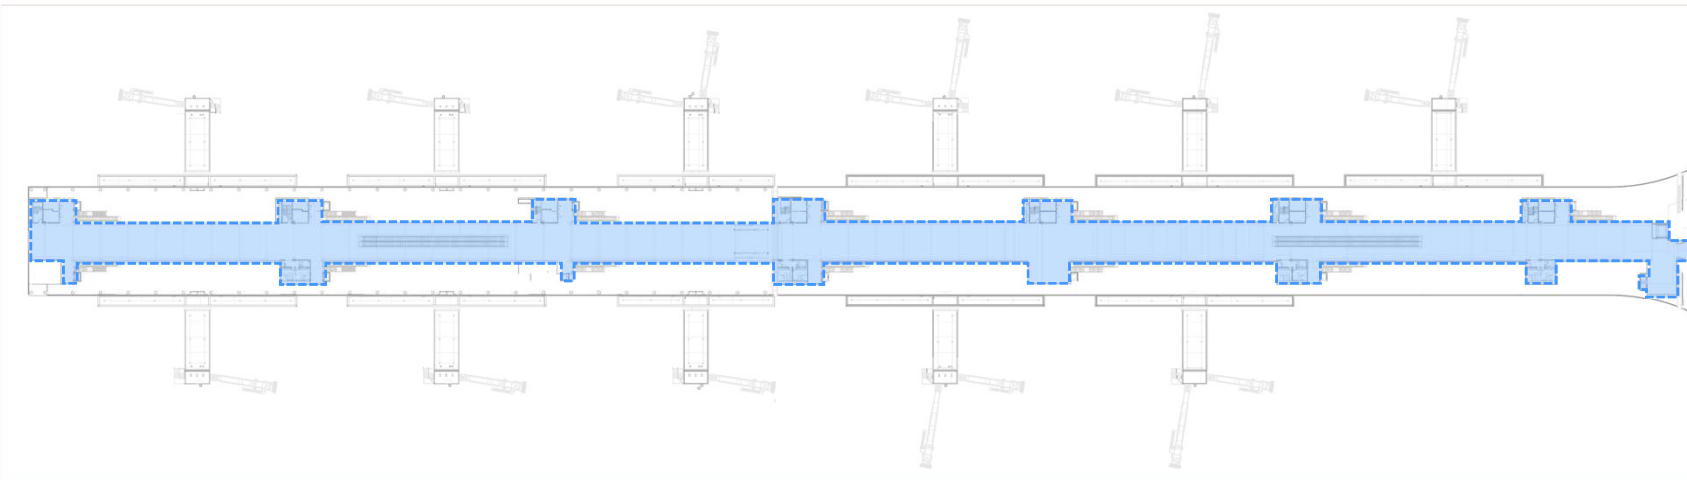

P40/ DIQUE SWING

IDENTIFICACIONES

Solo el color azul aplica para zona tanto internacional como doméstica.

Acceso total.
Solo válido para personal de Lima Airport y Seguridad contratada por Lima Airport.