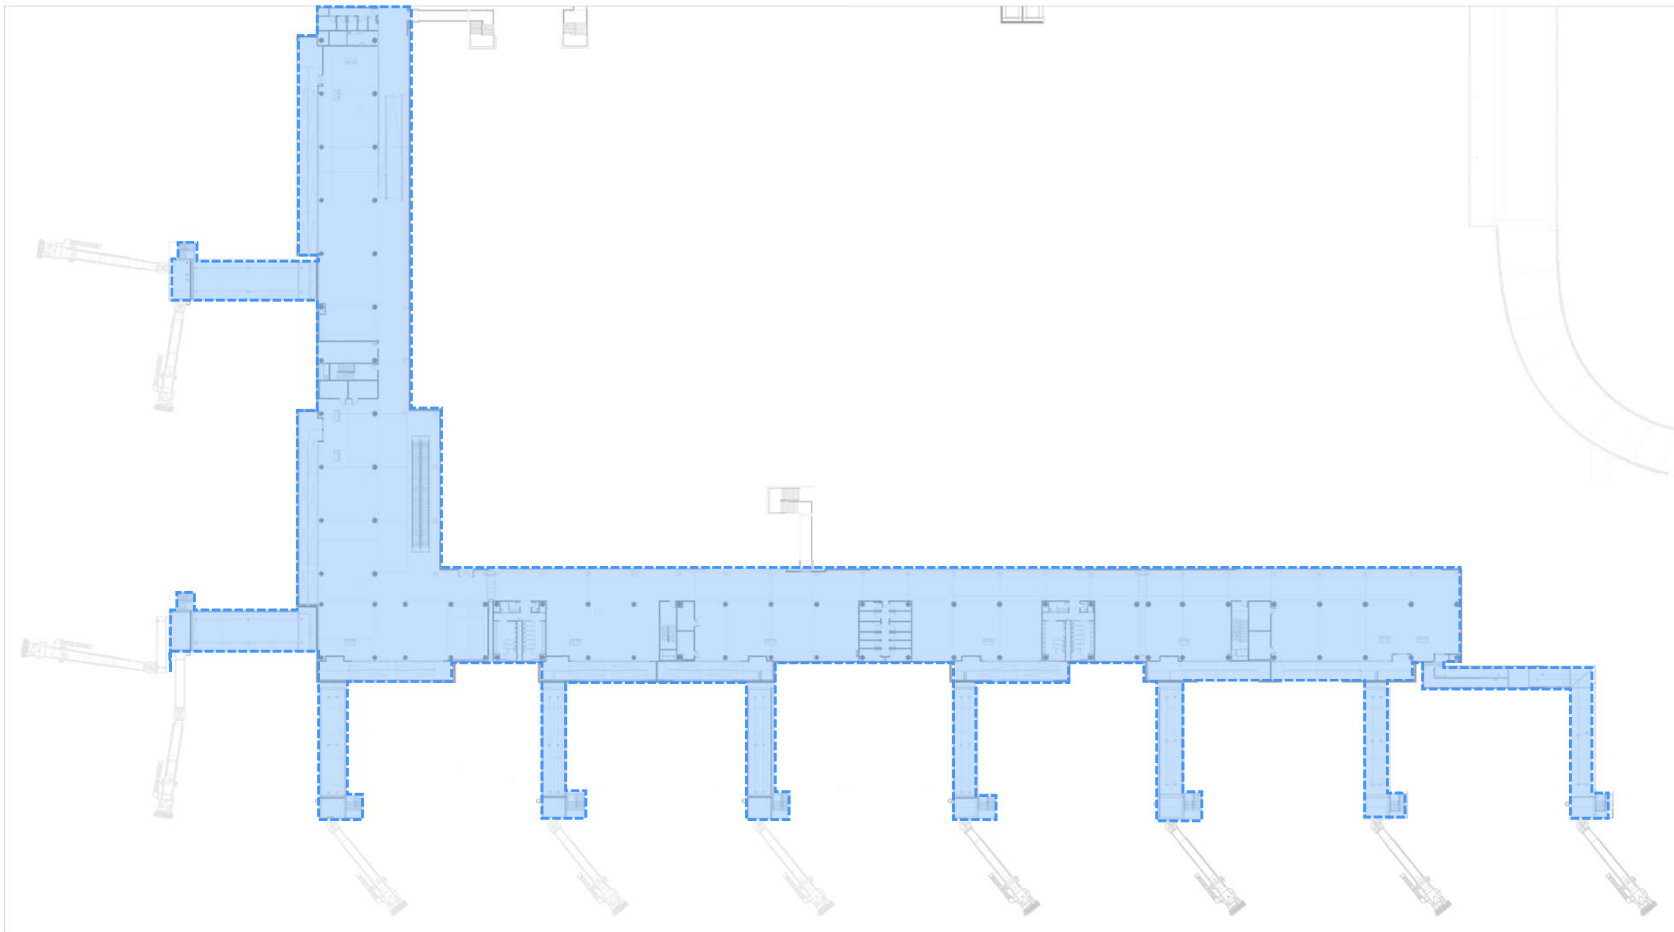

P30/ DIQUE INTERNACIONAL

IDENTIFICACIONES

Solo el color azul aplica para zona tanto internacional como doméstica.

Acceso total.
Solo válido para personal de Lima Airport y Seguridad contratada por Lima Airport.